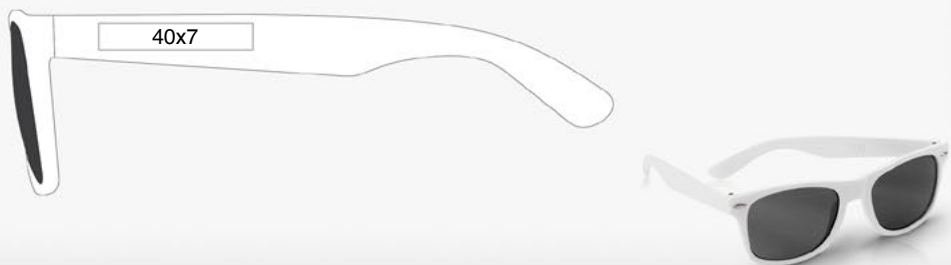

Classic

Bonus Penna

Vid köp av t.ex. 100st solglasögon så får du 50st metallpennor lasergaverade med din logo. Pennan finns i vit eller svart.

Gäller så länge lagret räcker.

Tryckstorlek och Tryckplacering

Samtliga priser i denna folder är exkl. moms.
Fraktkostnader tillkommer.
Erbjudandet gäller t.o.m. 2021-05-31.
(Eller så långt lagret räcker)