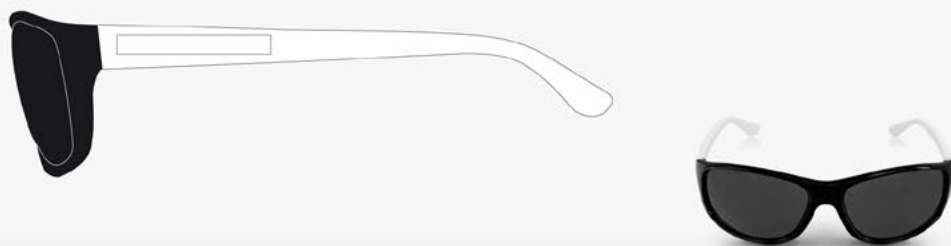

(OBS! På tryckorder med färre antal än minsta angivet tillkommer 25% påslag på hela ordervärdet.)

Classic

Sport

Mix

Style

Race

Trend

Bonus Penna