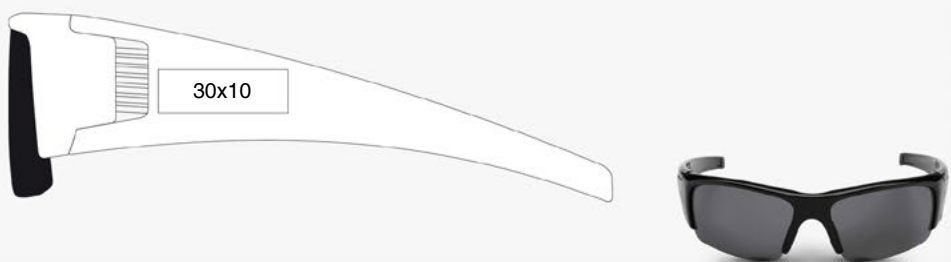

(OBS! På tryckorder med färre antal än minsta angivet tillkommer 25% påslag på hela ordervärdet.)

Classic

Sport

Mix

Style

Race

Trend

Bonus Penna